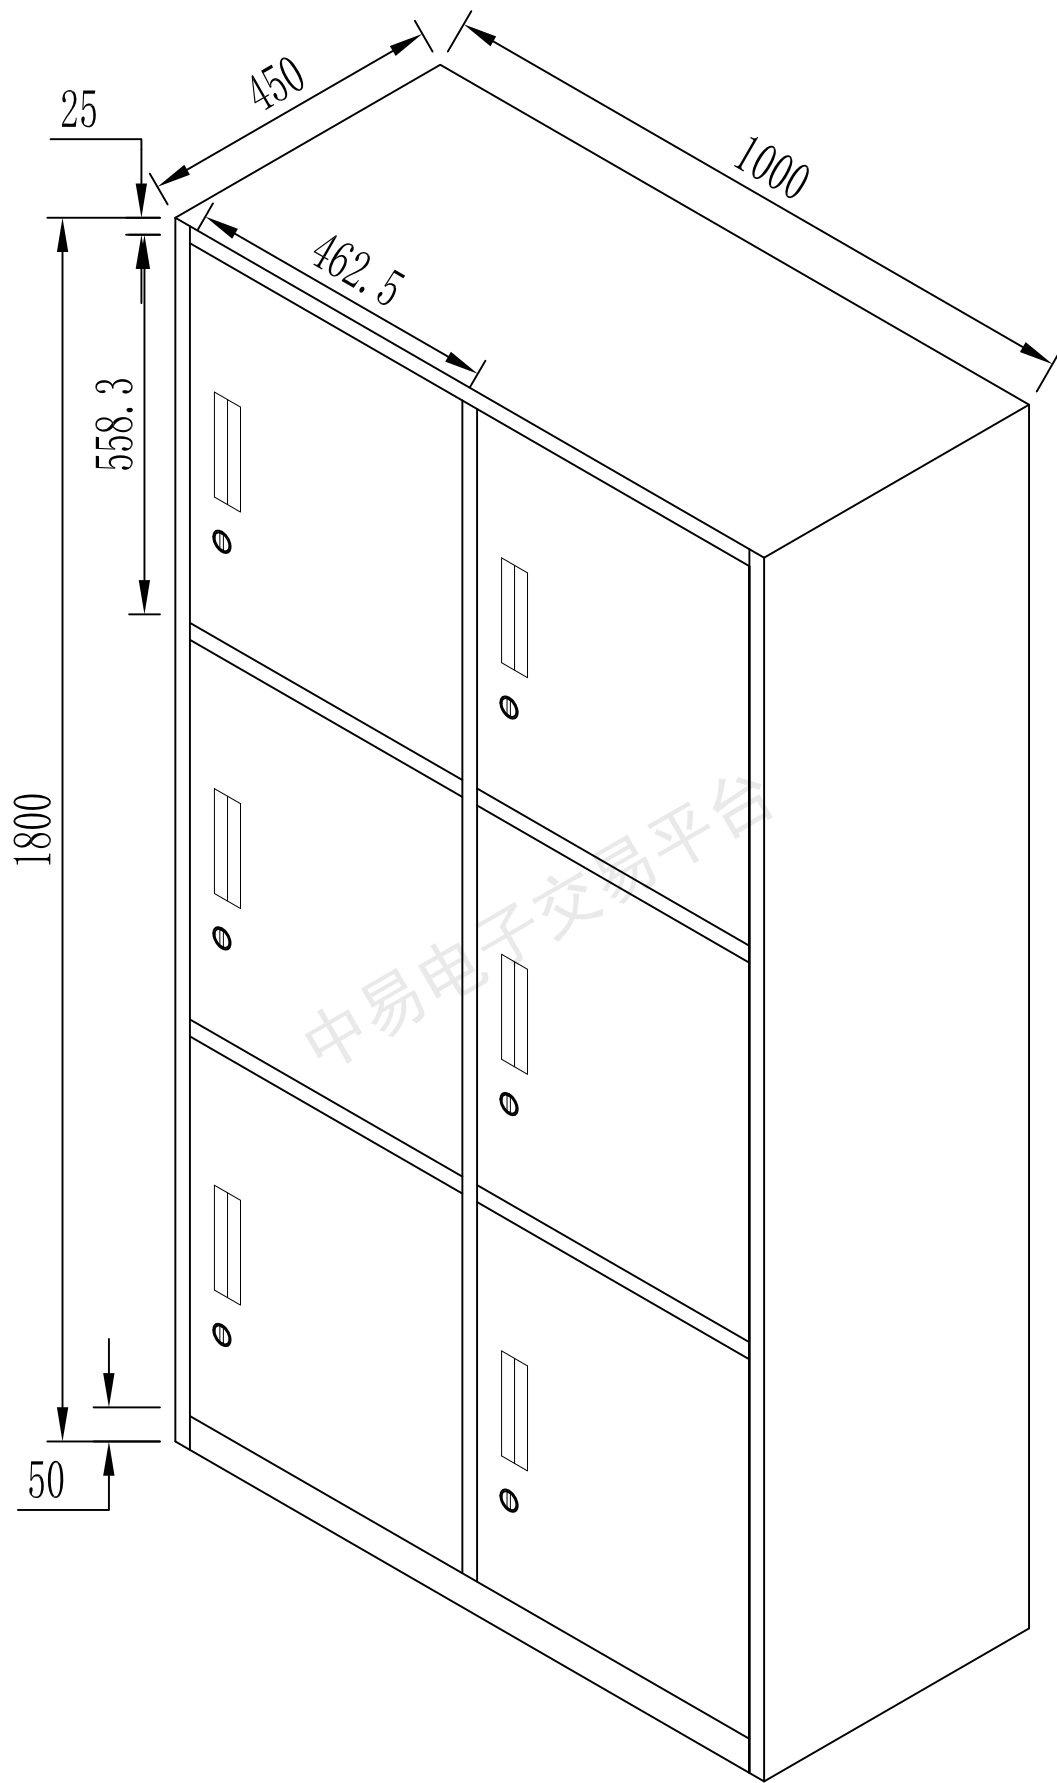

衣柜：1300*450*1800 1组
全钢结构，表面喷涂平面灰（7951）
门表面加名片卡槽

衣柜：1100*450*1800 1组
全钢结构，表面喷涂平面灰（7951）
门表面加名片卡槽

衣柜：820*450*1800 3组
全钢结构，表面喷涂平面灰（7951）
门表面加名片卡槽

衣柜：850*450*1800 3组
全钢结构，表面喷涂平面灰（7951）
门表面加名片卡槽

衣柜：1000*450*1800 3组

全钢结构，表面喷涂平面灰(7951)

门表面加名片卡槽

鞋柜：800*400*1800 1组
全钢结构，表面喷涂平面灰（7951）

鞋柜：1200*400*1800 1组
全钢结构，表面喷涂平面灰（7951）

鞋柜：850*400*1800 3组
全钢结构，表面喷涂平面灰（7951）
门表面加名片卡槽

储物柜：1190*520*1520 1组
 矮台：1190*520*800 1组
 台面为全钢白色台面
 柜体为全钢结构，表面喷涂仿木纹柒

储物柜：245*520*1520 1组
 柜体为全钢结构，表面喷涂仿木纹柒