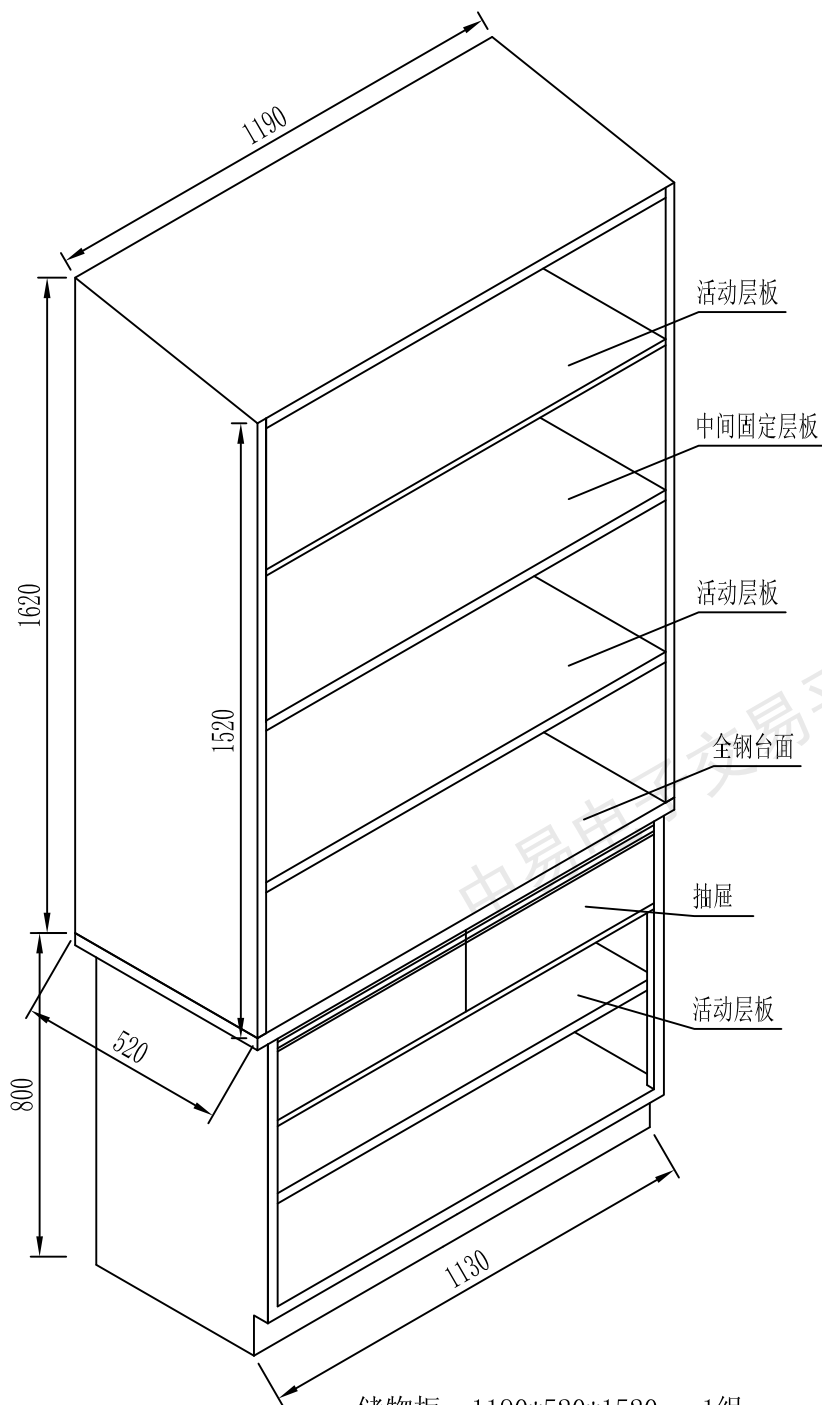

衣柜：1300*450*1800 1组
全钢结构，表面喷涂平面灰（7951）
门表面加名片卡槽

衣柜：1100*450*1800 1组
全钢结构，表面喷涂平面灰（7951）
门表面加名片卡槽

衣柜：820*450*1800 3组
全钢结构，表面喷涂平面灰（7951）
门表面加名片卡槽

衣柜：850*450*1800 3组
全钢结构，表面喷涂平面灰（7951）
门表面加名片卡槽

衣柜：1000*450*1800 3组

全钢结构，表面喷涂平面灰(7951)

门表面加名片卡槽

鞋柜：800*400*1800 1组
全钢结构，表面喷涂平面灰（7951）

鞋柜：1200*400*1800 1组
全钢结构，表面喷涂平面灰（7951）

鞋柜：850*400*1800 3组
全钢结构，表面喷涂平面灰（7951）
门表面加名片卡槽

储物柜：1190*520*1520 1组
 矮台：1190*520*800 1组
 台面为全钢白色台面
 柜体为全钢结构，表面喷涂仿木纹柒

储物柜：245*520*1520 1组
 柜体为全钢结构，表面喷涂仿木纹柒