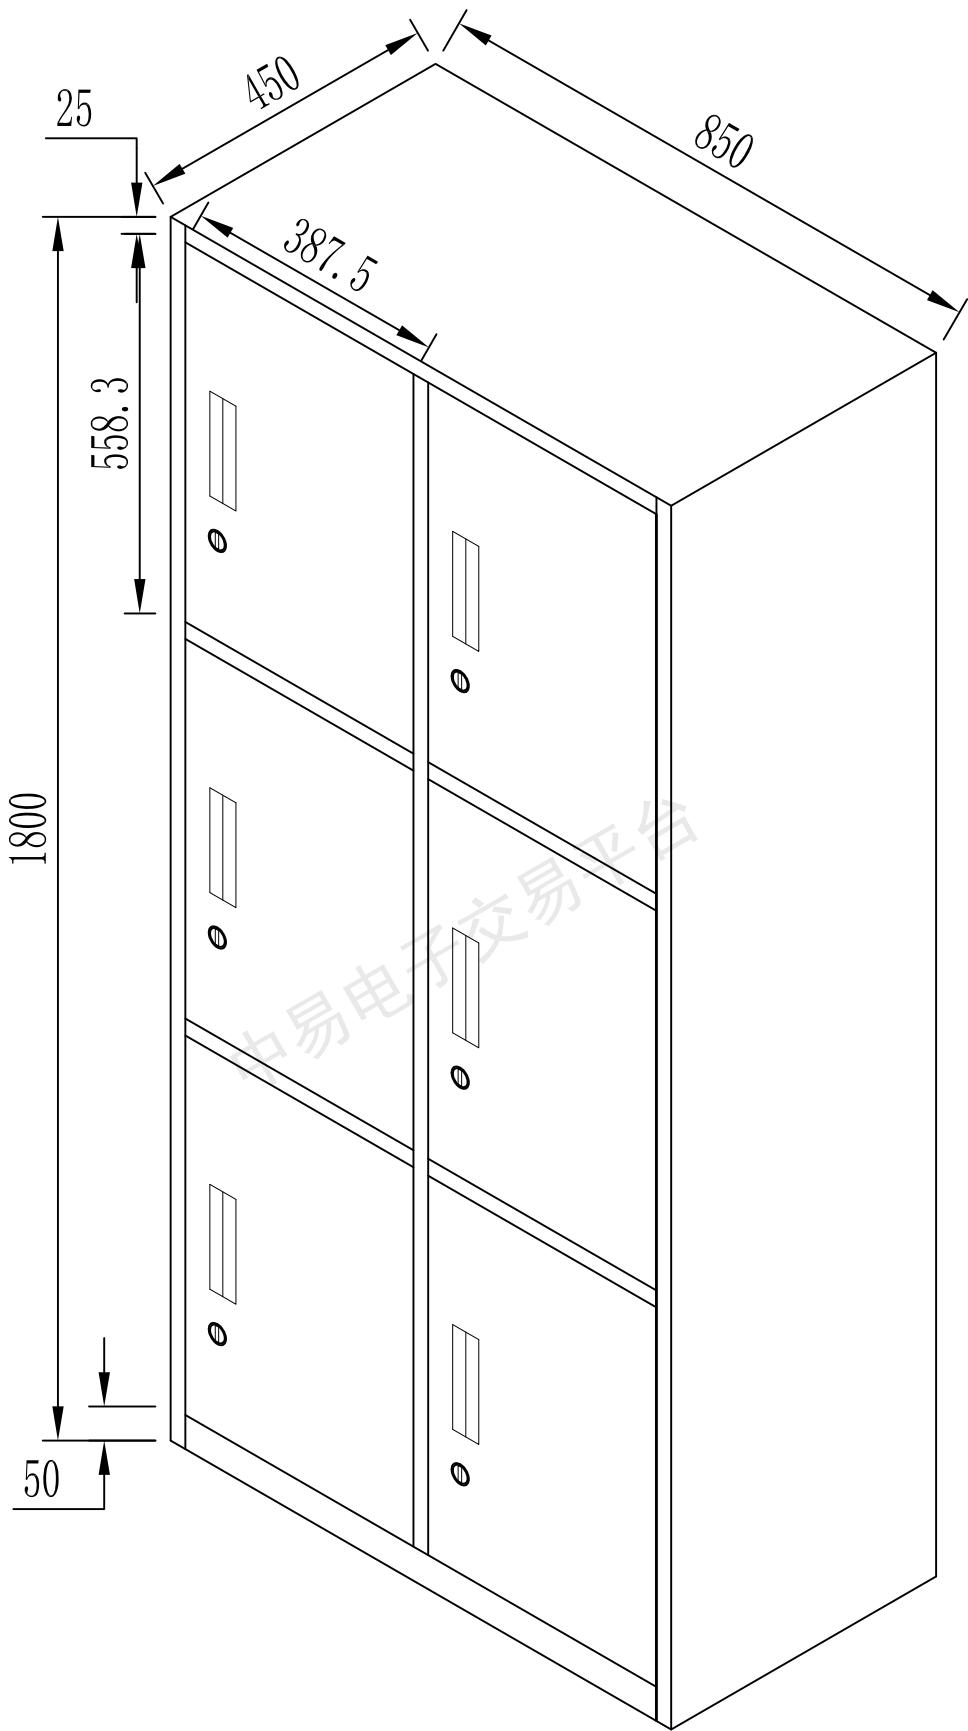

衣柜：1300*450*1800 1组
全钢结构，表面喷涂平面灰（7951）
门表面加名片卡槽

衣柜：1100*450*1800 1组
全钢结构，表面喷涂平面灰（7951）
门表面加名片卡槽

衣柜：820*450*1800 3组
全钢结构，表面喷涂平面灰（7951）
门表面加名片卡槽

衣柜：850*450*1800 3组
全钢结构，表面喷涂平面灰（7951）
门表面加名片卡槽

衣柜：1000*450*1800 3组

全钢结构，表面喷涂平面灰(7951)

门表面加名片卡槽

鞋柜：800*400*1800 1组
全钢结构，表面喷涂平面灰（7951）

鞋柜：1200*400*1800 1组
全钢结构，表面喷涂平面灰（7951）

鞋柜：850*400*1800 3组
全钢结构，表面喷涂平面灰（7951）
门表面加名片卡槽

储物柜：1190*520*1520 1组
 矮台：1190*520*800 1组
 台面为全钢白色台面
 柜体为全钢结构，表面喷涂仿木纹柒

储物柜：245*520*1520 1组
 柜体为全钢结构，表面喷涂仿木纹柒