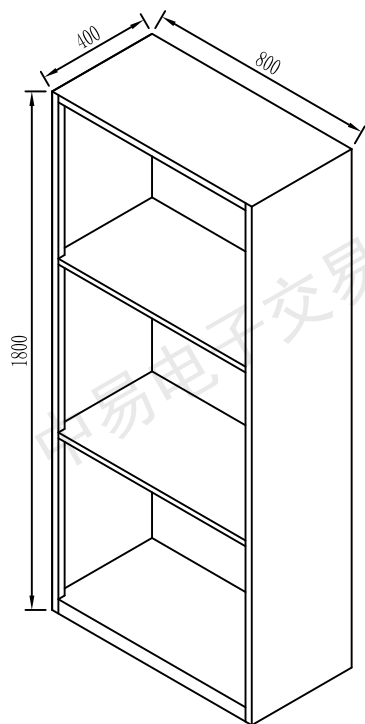

衣柜：1300*450*1800 1组
全钢结构，表面喷涂平面灰（7951）
门表面加名片卡槽

衣柜：1100*450*1800 1组
全钢结构，表面喷涂平面灰（7951）
门表面加名片卡槽

衣柜：820*450*1800 3组
全钢结构，表面喷涂平面灰（7951）
门表面加名片卡槽

衣柜：850*450*1800 3组
全钢结构，表面喷涂平面灰（7951）
门表面加名片卡槽

衣柜：1000*450*1800 3组

全钢结构，表面喷涂平面灰(7951)

门表面加名片卡槽

鞋柜：800*400*1800 1组
全钢结构，表面喷涂平面灰（7951）

鞋柜：1200*400*1800 1组
全钢结构，表面喷涂平面灰（7951）

鞋柜：850*400*1800 3组
全钢结构，表面喷涂平面灰（7951）
门表面加名片卡槽

储物柜：1190*520*1520 1组
 矮台：1190*520*800 1组
 台面为全钢白色台面
 柜体为全钢结构，表面喷涂仿木纹柒

储物柜：245*520*1520 1组
 柜体为全钢结构，表面喷涂仿木纹柒