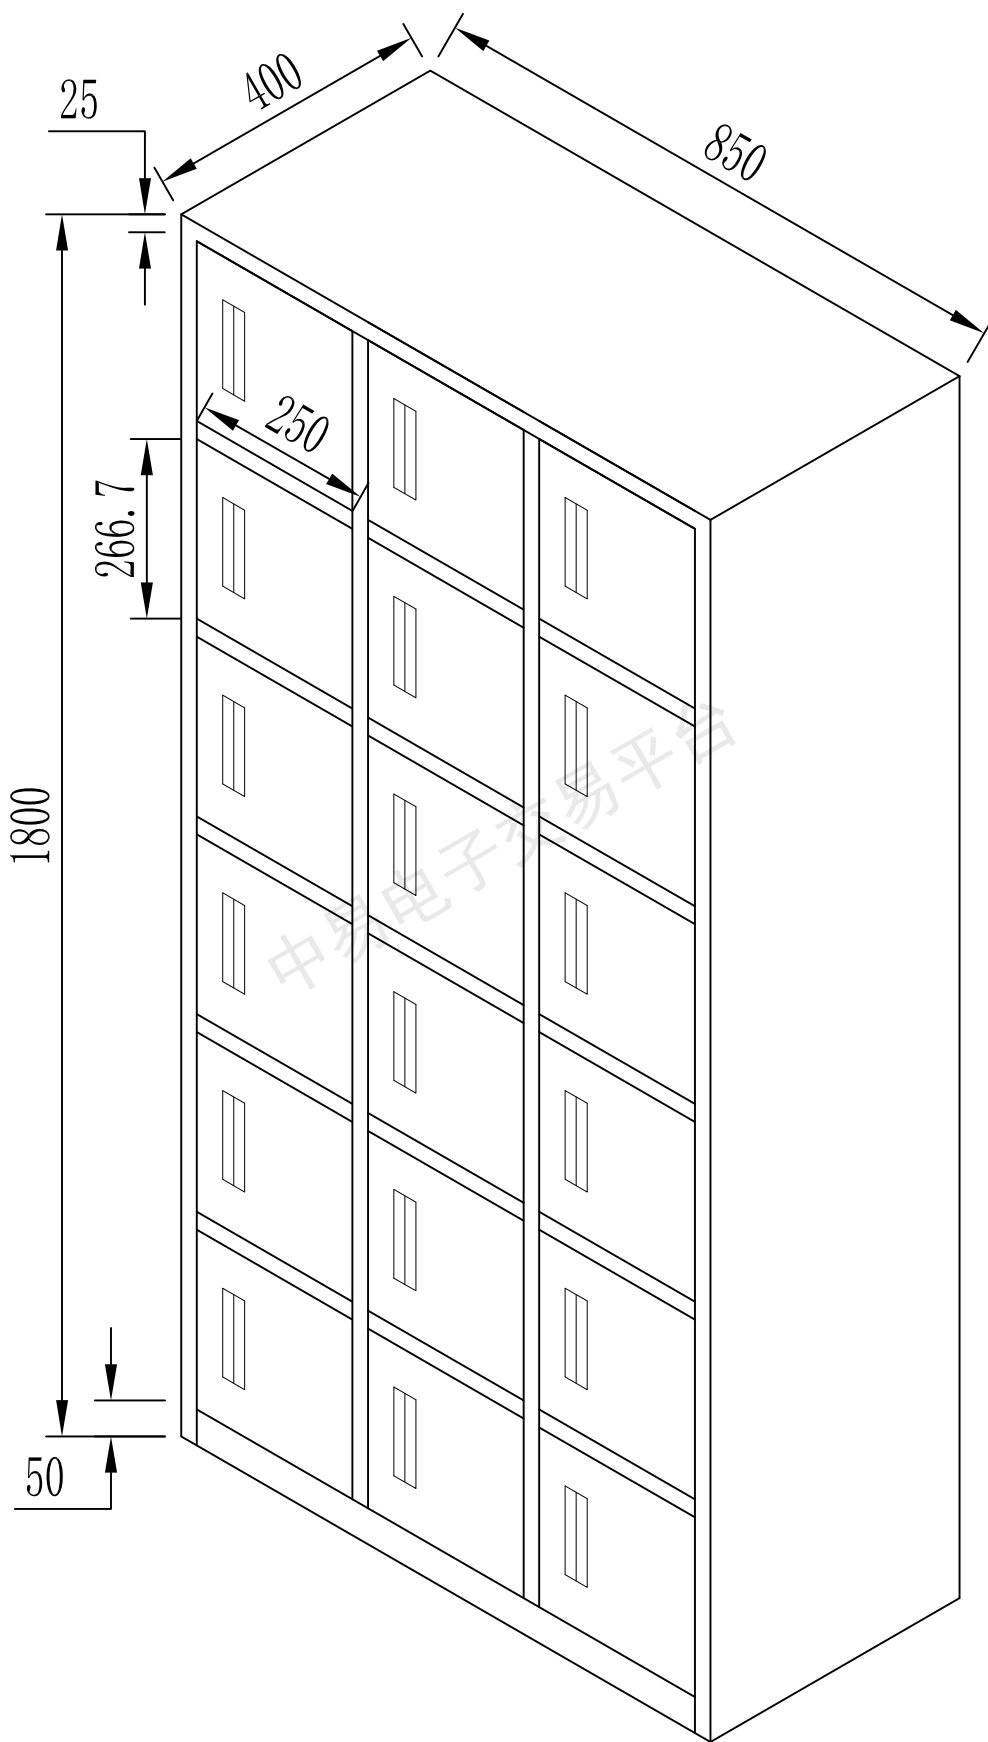

衣柜：1300*450*1800 1组
全钢结构，表面喷涂平面灰（7951）
门表面加名片卡槽

衣柜：1100*450*1800 1组
全钢结构，表面喷涂平面灰（7951）
门表面加名片卡槽

衣柜：820*450*1800 3组
全钢结构，表面喷涂平面灰（7951）
门表面加名片卡槽

衣柜：850*450*1800 3组
全钢结构，表面喷涂平面灰（7951）
门表面加名片卡槽

衣柜：1000*450*1800 3组

全钢结构，表面喷涂平面灰(7951)

门表面加名片卡槽

鞋柜：800*400*1800 1组
全钢结构，表面喷涂平面灰（7951）

鞋柜：1200*400*1800 1组
全钢结构，表面喷涂平面灰（7951）

鞋柜：850*400*1800 3组
全钢结构，表面喷涂平面灰（7951）
门表面加名片卡槽

储物柜：1190*520*1520 1组
 矮台：1190*520*800 1组
 台面为全钢白色台面
 柜体为全钢结构，表面喷涂仿木纹柒

储物柜：245*520*1520 1组
 柜体为全钢结构，表面喷涂仿木纹柒