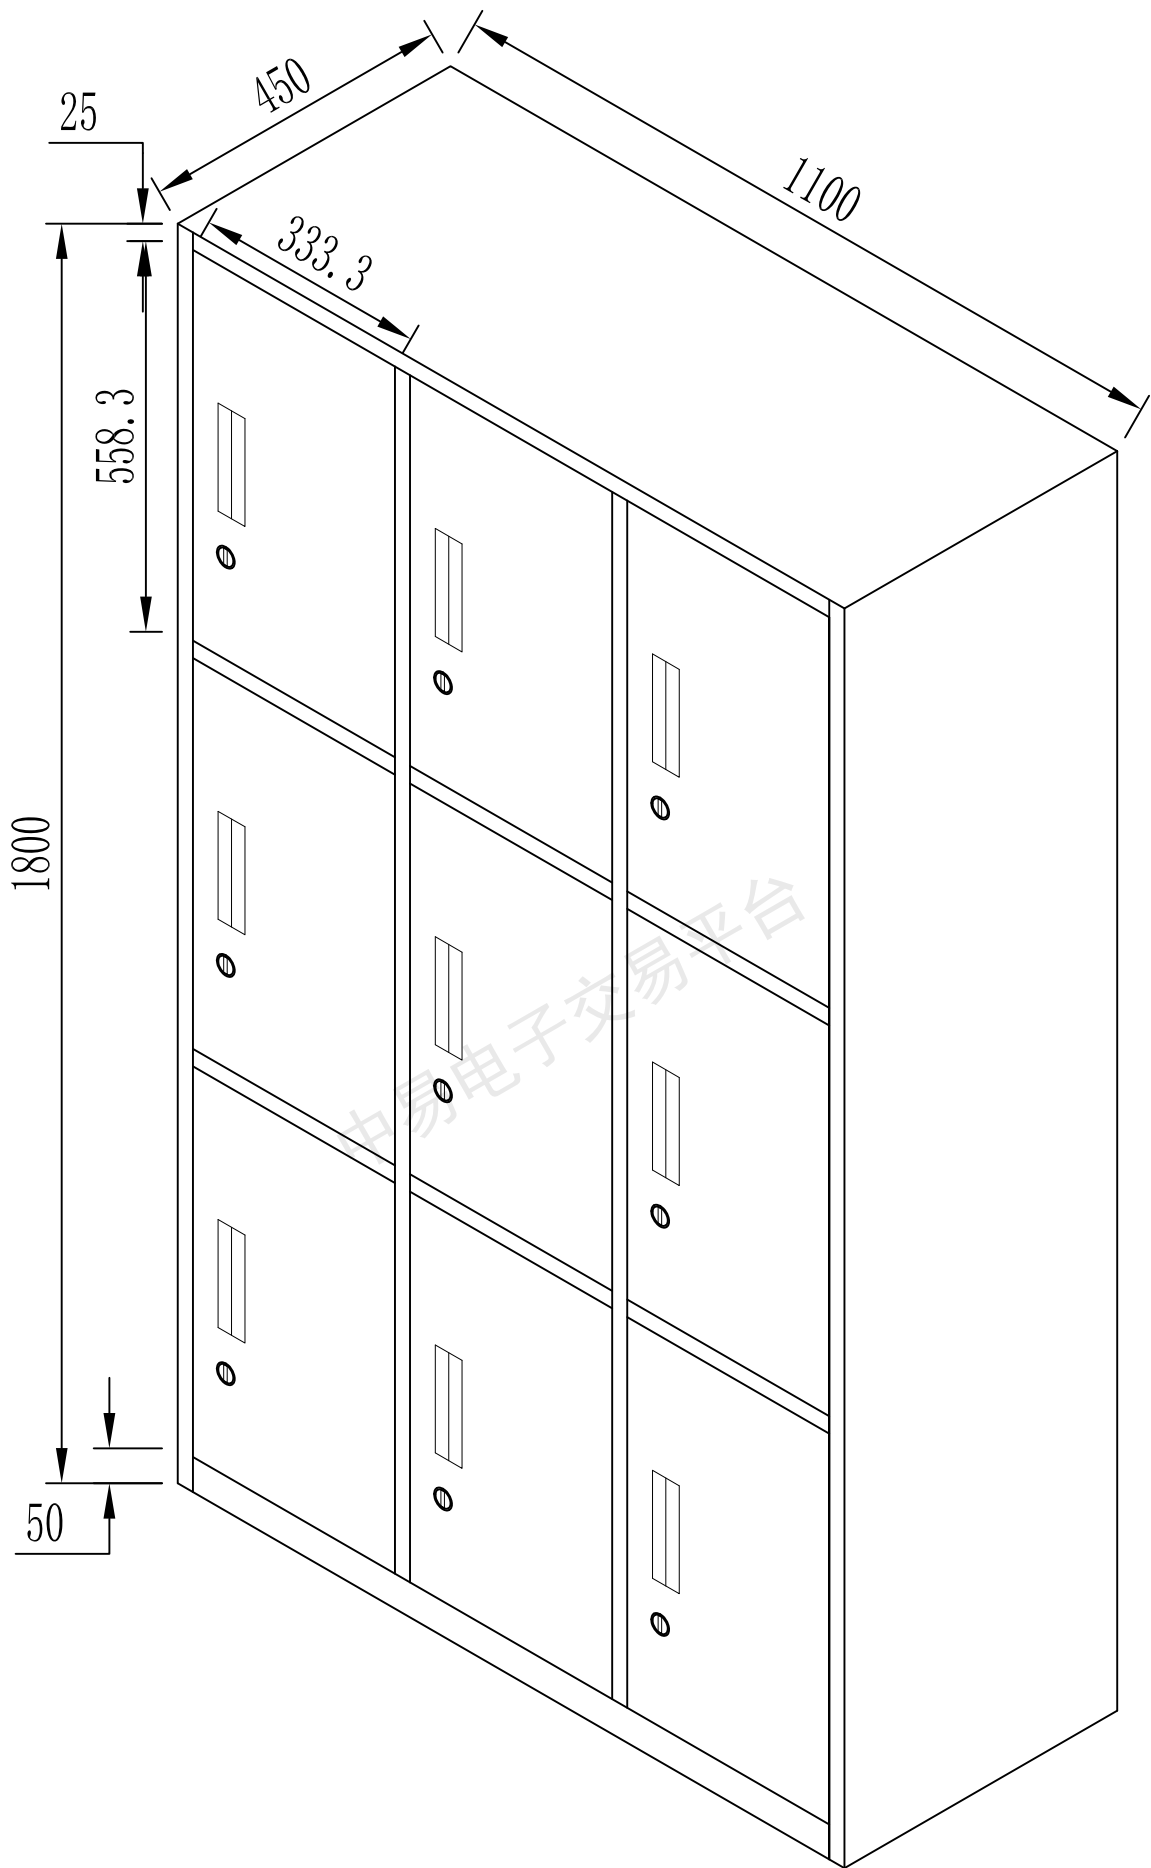

衣柜：1300*450*1800 1组
全钢结构，表面喷涂平面灰（7951）
门表面加名片卡槽

衣柜：1100*450*1800 1组
全钢结构，表面喷涂平面灰（7951）
门表面加名片卡槽

衣柜：820*450*1800 3组
全钢结构，表面喷涂平面灰（7951）
门表面加名片卡槽

衣柜：850*450*1800 3组
全钢结构，表面喷涂平面灰（7951）
门表面加名片卡槽

衣柜：1000*450*1800 3组

全钢结构，表面喷涂平面灰(7951)

门表面加名片卡槽

鞋柜：800*400*1800 1组
全钢结构，表面喷涂平面灰（7951）

鞋柜：1200*400*1800 1组
全钢结构，表面喷涂平面灰（7951）

鞋柜：850*400*1800 3组
全钢结构，表面喷涂平面灰（7951）
门表面加名片卡槽

储物柜：1190*520*1520 1组
 矮台：1190*520*800 1组
 台面为全钢白色台面
 柜体为全钢结构，表面喷涂仿木纹柒

储物柜：245*520*1520 1组
 柜体为全钢结构，表面喷涂仿木纹柒