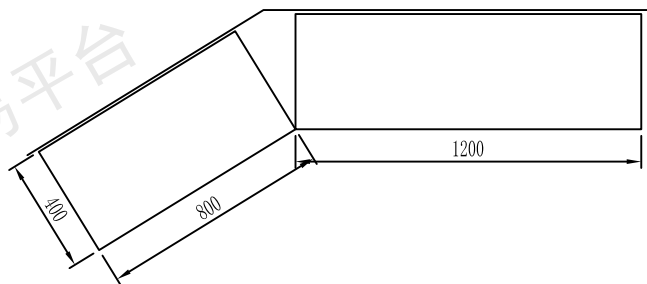

衣柜：1300*450*1800 1组
全钢结构，表面喷涂平面灰（7951）
门表面加名片卡槽

衣柜：1100*450*1800 1组
全钢结构，表面喷涂平面灰（7951）
门表面加名片卡槽

衣柜：820*450*1800 3组
全钢结构，表面喷涂平面灰（7951）
门表面加名片卡槽

衣柜：850*450*1800 3组
全钢结构，表面喷涂平面灰（7951）
门表面加名片卡槽

衣柜：1000*450*1800 3组

全钢结构，表面喷涂平面灰(7951)

门表面加名片卡槽

鞋柜：800*400*1800 1组
全钢结构，表面喷涂平面灰（7951）

鞋柜：1200*400*1800 1组
全钢结构，表面喷涂平面灰（7951）

鞋柜：850*400*1800 3组
全钢结构，表面喷涂平面灰（7951）
门表面加名片卡槽

储物柜：1190*520*1520 1组
 矮台：1190*520*800 1组
 台面为全钢白色台面
 柜体为全钢结构，表面喷涂仿木纹柒

储物柜：245*520*1520 1组
 柜体为全钢结构，表面喷涂仿木纹柒