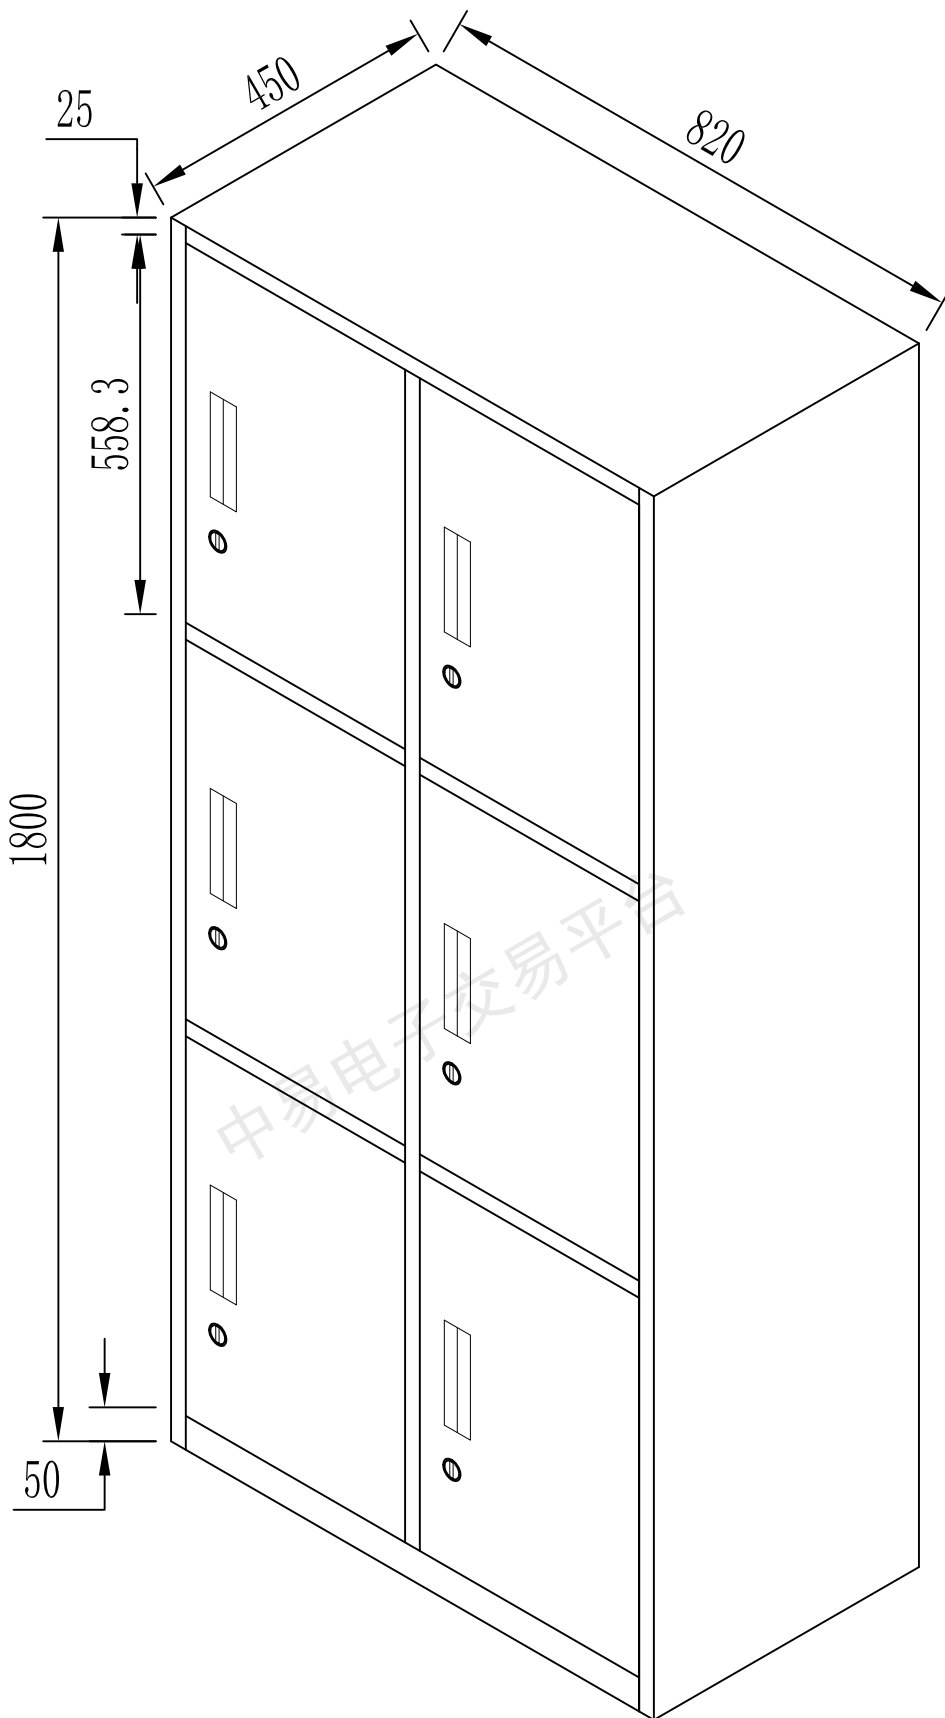

衣柜：1300*450*1800 1组
全钢结构，表面喷涂平面灰（7951）
门表面加名片卡槽

衣柜：1100*450*1800 1组
全钢结构，表面喷涂平面灰（7951）
门表面加名片卡槽

衣柜：820*450*1800 3组
全钢结构，表面喷涂平面灰（7951）
门表面加名片卡槽

衣柜：850*450*1800 3组
全钢结构，表面喷涂平面灰（7951）
门表面加名片卡槽

衣柜：1000*450*1800 3组

全钢结构，表面喷涂平面灰(7951)

门表面加名片卡槽

鞋柜：800*400*1800 1组
全钢结构，表面喷涂平面灰（7951）

鞋柜：1200*400*1800 1组
全钢结构，表面喷涂平面灰（7951）

鞋柜：850*400*1800 3组
全钢结构，表面喷涂平面灰（7951）
门表面加名片卡槽

储物柜：1190*520*1520 1组
 矮台：1190*520*800 1组
 台面为全钢白色台面
 柜体为全钢结构，表面喷涂仿木纹柒

储物柜：245*520*1520 1组
 柜体为全钢结构，表面喷涂仿木纹柒