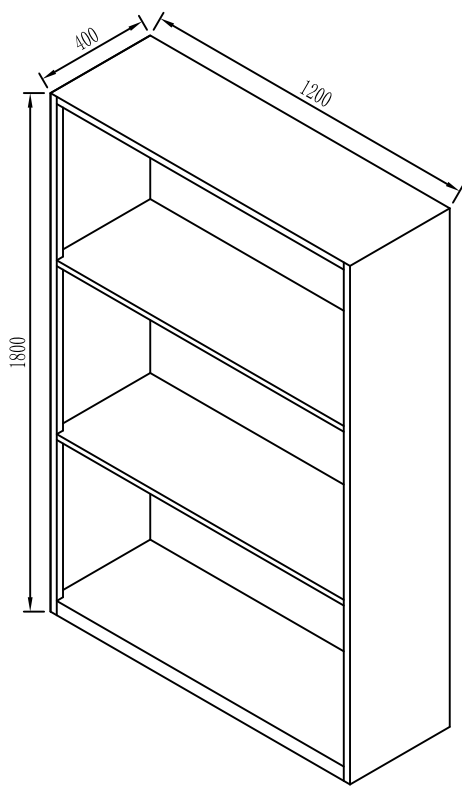

衣柜：1300*450*1800 1组
全钢结构，表面喷涂平面灰（7951）
门表面加名片卡槽

衣柜：1100*450*1800 1组
全钢结构，表面喷涂平面灰（7951）
门表面加名片卡槽

衣柜：820*450*1800 3组
全钢结构，表面喷涂平面灰（7951）
门表面加名片卡槽

衣柜：850*450*1800 3组
全钢结构，表面喷涂平面灰（7951）
门表面加名片卡槽

衣柜：1000*450*1800 3组

全钢结构，表面喷涂平面灰(7951)

门表面加名片卡槽

鞋柜：800*400*1800 1组
全钢结构，表面喷涂平面灰（7951）

鞋柜：1200*400*1800 1组
全钢结构，表面喷涂平面灰（7951）

鞋柜：850*400*1800 3组
全钢结构，表面喷涂平面灰（7951）
门表面加名片卡槽

储物柜：1190*520*1520 1组
 矮台：1190*520*800 1组
 台面为全钢白色台面
 柜体为全钢结构，表面喷涂仿木纹柒

储物柜：245*520*1520 1组
 柜体为全钢结构，表面喷涂仿木纹柒