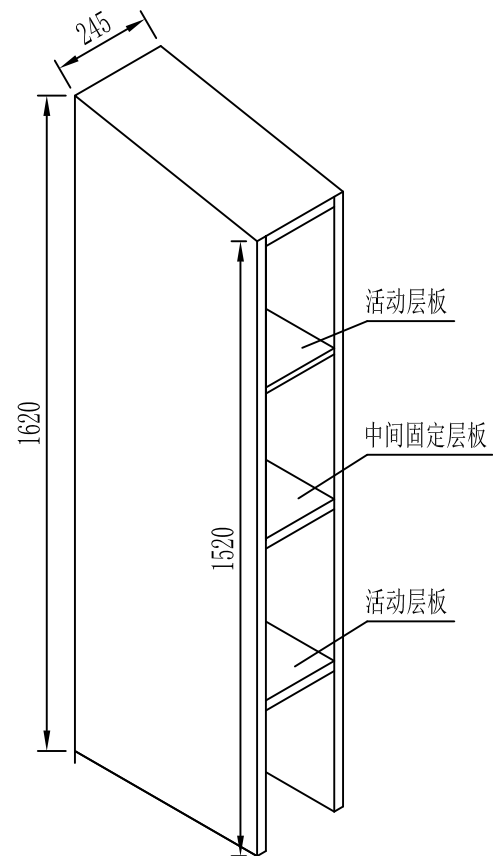

衣柜：1300*450*1800 1组
全钢结构，表面喷涂平面灰（7951）
门表面加名片卡槽

衣柜：1100*450*1800 1组
全钢结构，表面喷涂平面灰（7951）
门表面加名片卡槽

衣柜：820*450*1800 3组
全钢结构，表面喷涂平面灰（7951）
门表面加名片卡槽

衣柜：850*450*1800 3组
全钢结构，表面喷涂平面灰（7951）
门表面加名片卡槽

衣柜：1000*450*1800 3组

全钢结构，表面喷涂平面灰(7951)

门表面加名片卡槽

鞋柜：800*400*1800 1组
全钢结构，表面喷涂平面灰（7951）

鞋柜：1200*400*1800 1组
全钢结构，表面喷涂平面灰（7951）

鞋柜：850*400*1800 3组
全钢结构，表面喷涂平面灰（7951）
门表面加名片卡槽

储物柜：1190*520*1520 1组
 矮台：1190*520*800 1组
 台面为全钢白色台面
 柜体为全钢结构，表面喷涂仿木纹柒

储物柜：245*520*1520 1组
 柜体为全钢结构，表面喷涂仿木纹柒