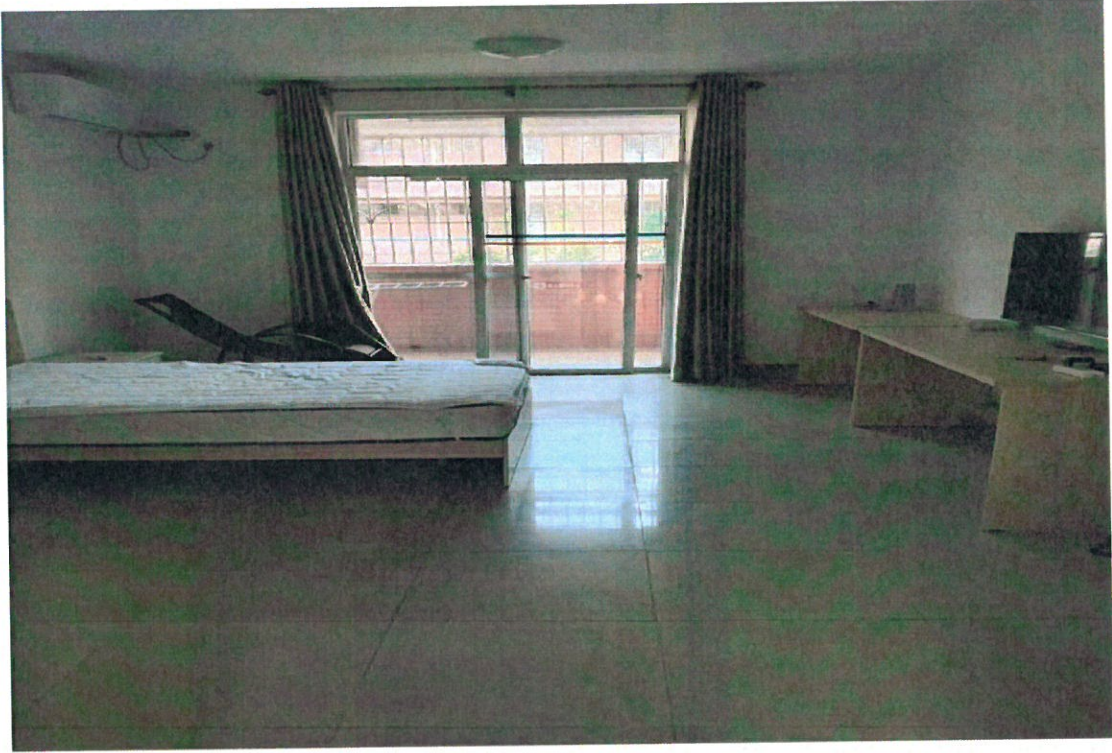

惠州市大亚湾经济技术开发区西区龙山二路 28 号新寮地块三期配套宿舍

框内为 4 栋配套宿舍

鸟瞰图

A 栋外景

B 栋外景

C 栋外景

D 栋外景

科创委

3040024

宿舍标准间内景

宿舍阳台

宿舍卫生间

A 栋 1 楼室内

有限公司

A 栋 2 楼 室 内